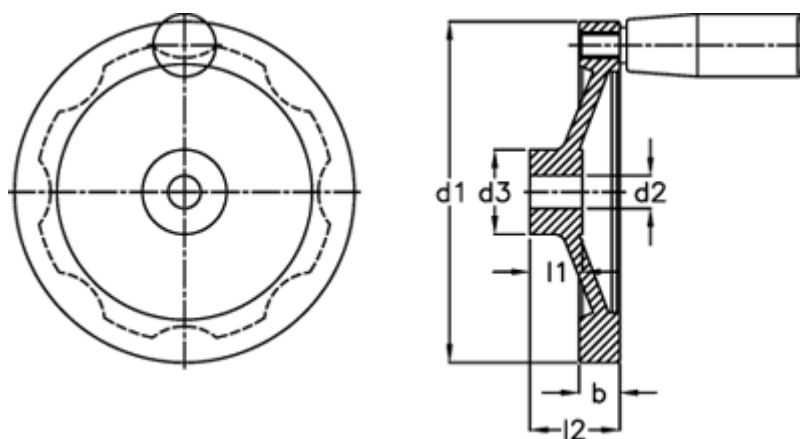

Varenummer: 20377280
Beskrivelse: E+G Håndhjul
GN 323-100-B10-R

Mål

b	= 14.0
d1	= 100
d2 H7	= 10
d3	= 28
Håndtag Ø	= 18
l1	= 17
l2	= 30